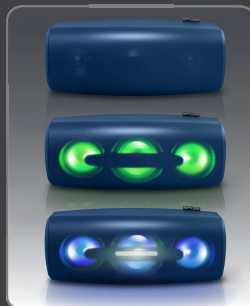

MUSE

Collection of inspiration

M-930 DJ

ENCEINTE BLUETOOTH PORTABLE SPLASH-PROOF

Puissance de sortie 80W
NFC: Fonction de couplage automatique

FONCTIONS

Diffusion de la musique en streaming depuis un autre appareil compatible Bluetooth comme un Ordinateur portable, une Tablette ou un Smartphone
Système mains-libres
10 m de portée
Voyant LED d'appairage du Bluetooth
Indicateur de charge LED
Batterie lithium intégrée (2200mAh/11.1V)
Effets lumineux + stroboscope

SPLASH PROOF PORTABLE BLUETOOTH SPEAKER

80W output power
NFC: Auto pairing function

FUNCTIONS

Stream music from another Bluetooth compatible device such as Laptop, Tablet or Smartphone
Hands-free
Range up to 10m
Bluetooth LED pairing indicator
Charging LED indicator
Built-in rechargeable Lithium-ion battery (2200mAh/11.1V)
Color lights and strobe effects