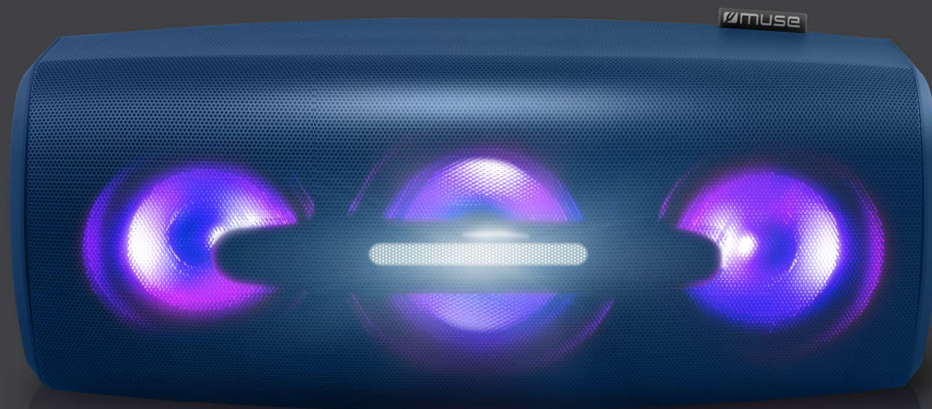

MUSE

Collection of inspiration

M-930 DJ

ENCEINTE BLUETOOTH PORTABLE SPLASH-PROOF

Puissance de sortie 80W
NFC: Fonction de couplage automatique

FONCTIONS

Diffusion de la musique en streaming depuis un autre appareil compatible Bluetooth comme un Ordinateur portable, une Tablette ou un Smartphone
Système mains-libres
10 m de portée
Voyant LED d'appairage du Bluetooth
Indicateur de charge LED
Batterie lithium intégrée (2200mAh/11.1V)
Effets lumineux + stroboscope

SPLASH PROOF PORTABLE BLUETOOTH SPEAKER

80W output power
NFC: Auto pairing function

FUNCTIONS

Stream music from another Bluetooth compatible device such as Laptop, Tablet or Smartphone
Hands-free
Range up to 10m
Bluetooth LED pairing indicator
Charging LED indicator
Built-in rechargeable Lithium-ion battery (2200mAh/11.1V)
Color lights and strobe effects